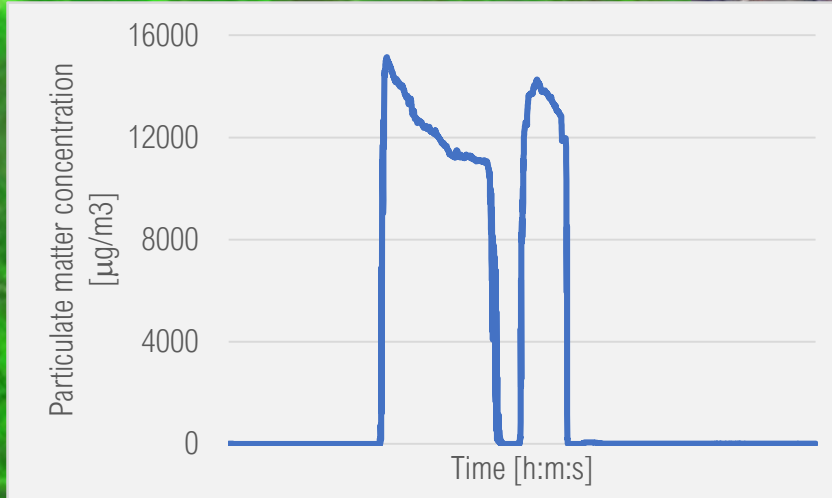

HAB imagery on 15 May 2019